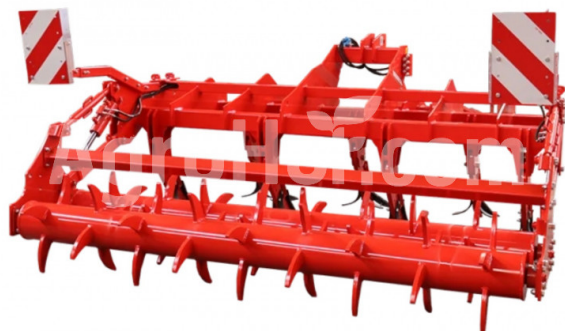

## Toscano TSCO-SUBSOILER STANDARD - WELDED 2330-5 (demo NEW)

Soldado Rigid-Frame Subsoiler 233 cm

### Parámetros

Nombre	Unidad
Anchura de trabajo	2330 mm
Number of Rippers	5 pcs
Peso	915 kg
Potencia mínima	90-110 hp
Required power	66-81 KW
Profundidad de trabajo	450 mm

### Descripción

El subsuelo de equipo de labranza primaria; madura las capas profundas del suelo. Labra el suelo sin girar en paralelo a la dirección de conducción. Se puede utilizar en suelos duros y de coágulos. Se rompe la capa impermeable del suelo que evita la penetración del agua y el crecimiento de la raíz. El rodillo estrella detrás de los niveles del equipo la superficie de suelo suelta.

- No revoca el suelo; el suelo mantiene su humedad.
- Rompe las capas profundas del suelo; apoya el crecimiento de la raíz vertical para las plantas.
- Proporciona eficiencia del combustible en comparación con el equipo de alcantarillado clásico.
- Ventila el suelo y crea depósito de agua por debajo de la superficie.
- Con diferentes opciones de rodillos, ofrece la oportunidad de preparar suelos de peluche en un solo paso.