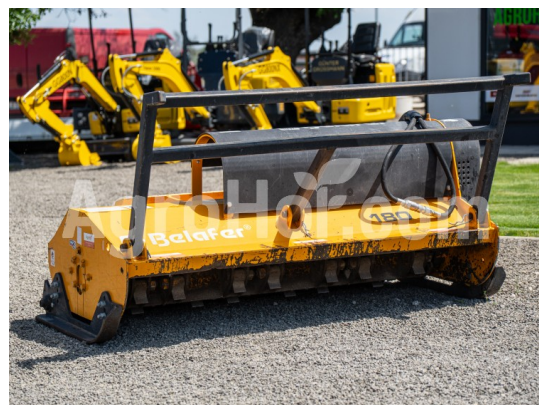

## Belafer TBMI 180 (used)

Trituradora y cepillo de mantenimiento de la cultura hidráulica (para cargadores de esquiado) 180 cm (utilizado)

### Parámetros

Nombre	Unidad
Anchura de trabajo	1800 mm
Caudal de aceite	45-110 l/min
Presión hidráulica	200-350 bar
Peso	600 kg
Martillo PC	28 pcs
Diámetro máximo del árbol	12 cm

### Descripción

La máquina está técnicamente totalmente operativa y lista para el trabajo inmediato. Sin embargo, los signos de uso regular (desgaste de pintura superficial, rasguños en el chasis y marcas de impactos de piedra dentro de la cámara de trituración) son visibles. Estas imperfecciones estéticas no afectan la integridad estructural ni el excelente rendimiento de la máquina.

### Especificaciones técnicas y características:

- **Fabricante / Modelo:** Belafer TBMI 180
- **Ancho de trabajo:** 180 cm
- **Peso:** 600 kg
- **Presión hidráulica requerida:** 200 - 350 Bar
- **Flujo hidráulico obligatorio:** 45 - 110 L/min
- **Número de cuchillas / martillos:** 56 cuchillos / 28 martillos ( rotor de martillo flotante, donde los martillos oscilan 360° en los discos del rotor)
- **Diámetro de trituración máximo:** hasta 12 cm de diámetro de rama
- **Compatibilidad:** Diseñado para ser acoplado a cargadores de esquiadores (mini-cargadores) con goma o pistas mixtas entre 2,5 y 4 toneladas
- **Chasis:** Placa de chasis resistente al desgaste
- **Sistema de conducción:** Motor hidráulico autodireccional o reversible, transmisión por poleas y correas
- **Seguridad:** Cadenas de protección frontal resistentes al rayo
- **Rastreo de terreno:** Rodillo de ajuste de reposición
- **Incluye:** Cierre lateral hidráulico (que permite acercar la máquina al lado de la carretera o los obstáculos)