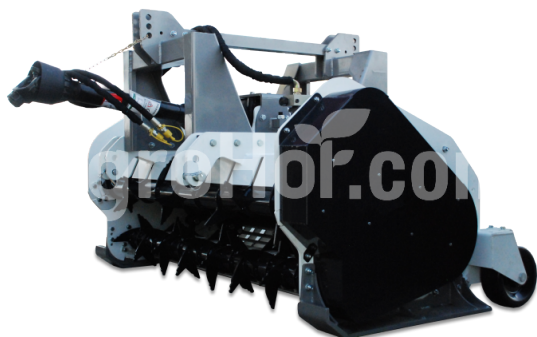

AARDENBURG Sigma XL Pick - Up 1800 2 rotor picadora trituradora de 180 cm con 2 rotores

Domicilio social

Agrohof Kft.
6064 Tiszaug, Bokros tanya 16.

Ventas

+34 662 65 14 07
info@agrohof.com

<https://agrohof.es/sku/a01-0059>

Parámetros

Nombre	Unidad
Peso	1424 kg
Anchura de trabajo	1800 mm
RPM	540 rpm
Martillo PC	22 pcs
Peso de la pieza de recambio	1650 gr
Potencia mínima	90 hp
CAT	II
Correas trapezoidales	5+5 pcs
Diámetro del rotor	230 mm
Diámetro total	460 mm
Anchura	2145 mm
Longitud	1505 mm
Altura	1265 mm
Engranaje	tractor PTO

Descripción

Haga su pedido ahora y reciba un eje cardán gratis. Para profesionales que persiguen un triturado eficaz de residuos de poda y arbustos. Recoge y tritura los restos de poda incluso si están bajo la superficie. Ideal para viñedos medianos y grandes, huertos y mantenimiento de arbustos.