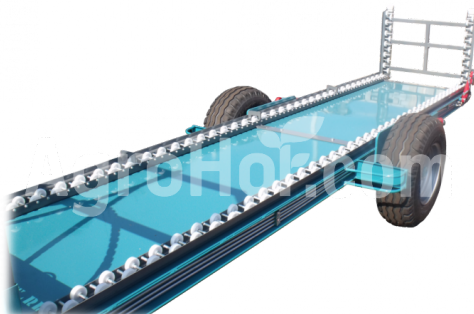

MCMs PW-490H

Remolque para frutales de un eje (2500 kg de capacidad)

Domicilio social

Agrohof Kft.
6064 Tiszauz, Bokros tanya 16.

Ventas

+34 662 65 14 07
info@agrohof.com

<https://agrohof.es/sku/m16-1644>

Parámetros

Nombre	Unidad
Capacidad (kg)	2500 kg
Peso	850 kg

Descripción

El remolque de descarga está diseñado para el transporte de frutas o verduras desde el huerto hasta el lugar de descarga. El raíl de rodillos en la plataforma y en la parte trasera permite la autocarga y descarga sin necesidad de equipos o máquinas adicionales.