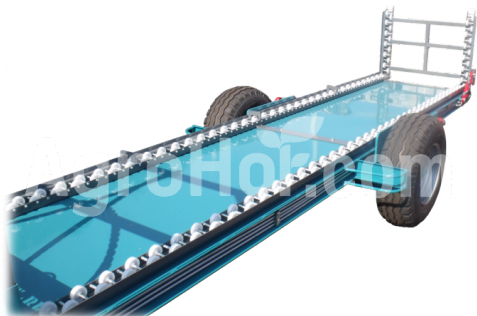

## MCMs PW-370H

Remolque para huertos de un eje (capacidad 1500 kg)

### Parámetros

Nombre	Unidad
Capacidad (kg)	1500 kg
Peso	720 kg

### Descripción

El remolque de descarga está diseñado para el transporte de frutas o verduras desde el huerto hasta el lugar de descarga. El raíl de rodillos en la plataforma y en la parte trasera permite la autocarga y descarga sin ningún tipo de equipamiento o máquinas adicionales.