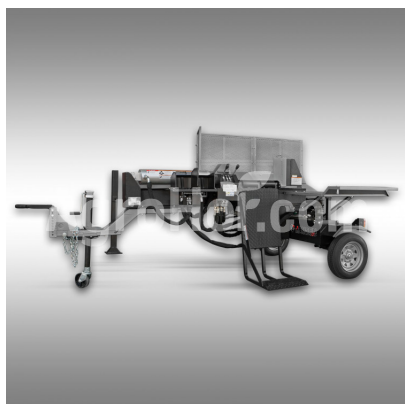

Jansen HS-40L55-XXL

Partidora de leña, 40 t, 55 cm, gasolina

Domicilio social

Agrohof Kft.
6064 Tiszaug, Bokros tanya 16.

Ventas

+34 662 65 14 07
info@agrohof.com

<https://agrohof.es/sku/j33-10381>

Parámetros

Nombre	Unidad
Tank capacity	6.6 L
Consumo	1.0 - 1.2 l/hr
Peso	747 kg
Dimensiones	4000x1800x1600 mm

Descripción

Partidora de leña, 40 t, 55 cm, gasolina