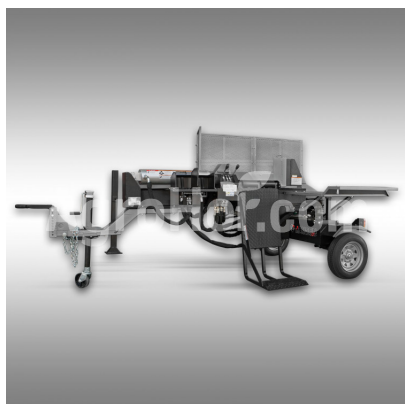

## Jansen HS-40L55-XXL

Partidora de leña, 40 t, 55 cm, gasolina

### Parámetros

Nombre	Unidad
Tank capacity	6.6 L
Consumo	1.0 - 1.2 l/hr
Peso	747 kg
Dimensiones	4000x1800x1600 mm

### Descripción

Partidora de leña, 40 t, 55 cm, gasolina