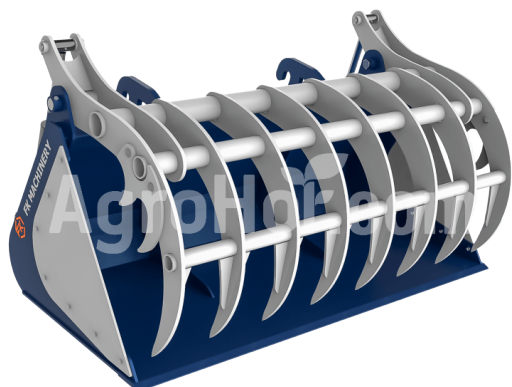

## FK Machinery FK-SILAGEBUCKET-TELESKOP220

CANGILÓN PARA SILAGE MAXI TELESCÓPICO 220 cm

### Parámetros

Nombre	Unidad
Peso	920 kg
Anchura	2200 mm
Altura	1240 mm
Longitud	1360 mm
Capacidad (m <sup>3</sup> )	1.74 m <sup>3</sup>
Empresa	FK Machinery

### Descripción

El precio no incluye el precio de los accesorios, para más información póngase en contacto con nuestro equipo de ventas! 150x20 HB400 filo de corte 2 púas atornilladas en la cuchara púas de cuchara ≠ 18 mm