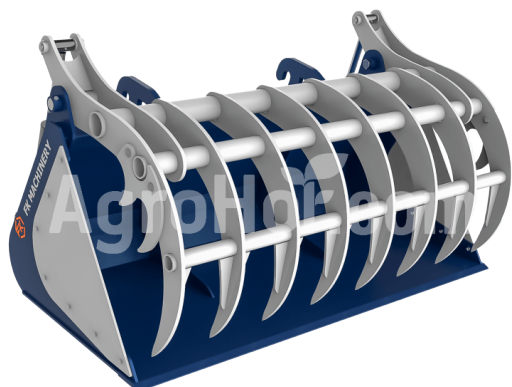

FK Machinery FK-SILAGEBUCKET-TELESKOP220

CANGILÓN PARA SILAGE MAXI TELESCÓPICO 220 cm

Domicilio social

Agrohof Kft.
6064 Tiszaug, Bokros tanya 16.

Ventas

+34 662 65 14 07
info@agrohof.com

<https://agrohof.es/sku/f34-3395>

Parámetros

Nombre	Unidad
Peso	920 kg
Anchura	2200 mm
Altura	1240 mm
Longitud	1360 mm
Capacidad (m ³)	1.74 m ³
Empresa	FK Machinery

Descripción

El precio no incluye el precio de los accesorios, para más información póngase en contacto con nuestro equipo de ventas! 150x20 HB400 filo de corte 2 púas atornilladas en la cuchara púas de cuchara ≠ 18 mm