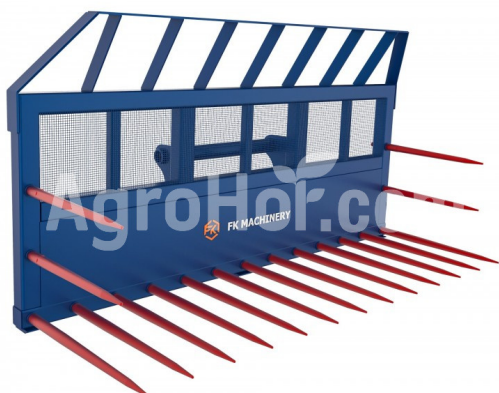

FK Machinery FK-ManureforkT220
TELESCOPIO MANURE FORKS MAXI 220 cm

Domicilio social

Agrohof Kft.
 6064 Tiszaug, Bokros tanya 16.

Ventas

+34 662 65 14 07
 info@agrohof.com

<https://agrohof.es/sku/f34-3070>

Parámetros

Nombre	Unidad
Peso	369 kg
Anchura	2200 mm
Altura	1353 mm
Longitud	857 mm
Número de púas	11 pcs
Capacidad (m³)	1.67 m³
Empresa	FK Machinery

Descripción

El precio no incluye el precio de los accesorios. Para más información, póngase en contacto con nuestro equipo de ventas. púas reforzadas con casquillos cónicos púas forjadas de alta calidad rejilla trasera para una mejor visibilidad