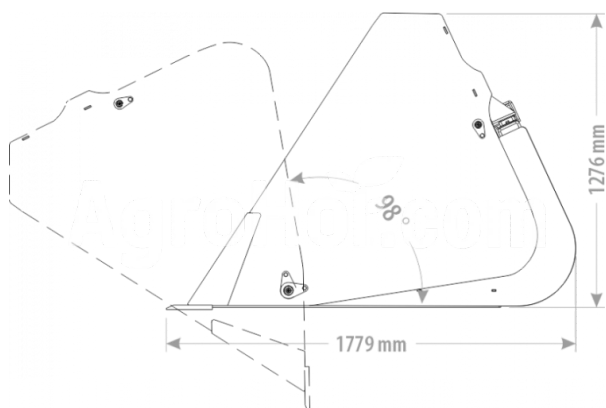

FK Machinery FK-HIGHTIPBUCKET-MAX240

CUBO ALTO Maxi 240 cm

Domicilio social

Agrohof Kft.
6064 Tiszaug, Bokros tanya 16.

Ventas

+34 662 65 14 07
info@agrohof.com

<https://agrohof.es/sku/f34-3280>

Parámetros

Nombre	Unidad
Peso	1110 kg
Anchura	2400 mm
Altura	1278 mm
Longitud	1728 mm
Capacidad (m ³)	2.53 m ³
Empresa	FK Machinery

Descripción

El precio no incluye el precio de los accesorios. Para más información, póngase en contacto con nuestro equipo de ventas. fácil acceso a los engrasadores válvula de sobrecentrado de serie