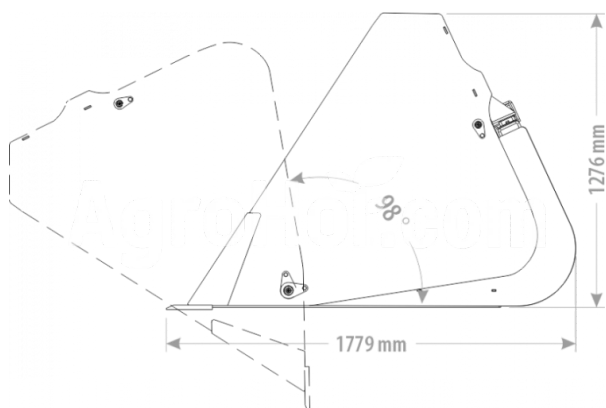

FK Machinery FK-HIGHTIPBUCKET-MAX220

CUBO ALTO Maxi 220 cm

Domicilio social

Agrohof Kft.
6064 Tiszaug, Bokros tanya 16.

Ventas

+34 662 65 14 07
info@agrohof.com

<https://agrohof.es/sku/f34-3279>

Parámetros

Nombre	Unidad
Peso	1044 kg
Anchura	2200 mm
Altura	1278 mm
Longitud	1728 mm
Capacidad (m ³)	2.3 m ³
Empresa	FK Machinery

Descripción

El precio no incluye el precio de los accesorios. Para más información, póngase en contacto con nuestro equipo de ventas. fácil acceso a los engrasadores válvula de sobrecentrado de serie