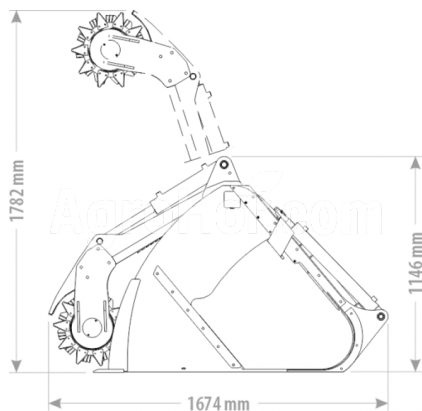

## FK Machinery FK-BUCKET-SILAGECHIPPER220

cubo con deflector de ensilaje 220 cm

### Parámetros

Nombre	Unidad
Peso	920 kg
Anchura	2200 mm
Altura	1146 mm
Longitud	1674 mm
Capacidad (m <sup>3</sup> )	1.56 m <sup>3</sup>
Empresa	FK Machinery

### Descripción

El precio no incluye el precio de los accesorios, para más información póngase en contacto con nuestro equipo de ventas. sólo se necesita 1 sección hidráulica cuchilla 150x16 HB400 2 cilindros hidráulicos de la anchura de 2,2 m