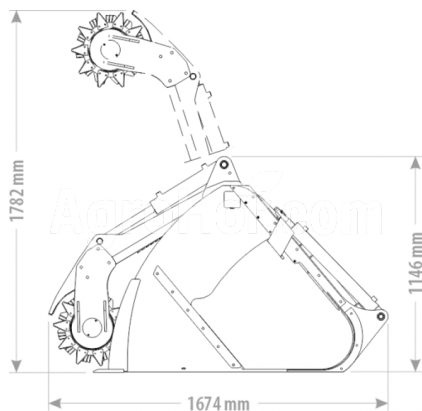

FK Machinery FK-BUCKET-SILAGECHIPPER220

cubo con deflector de ensilaje 220 cm

Domicilio social

Agrohof Kft.
6064 Tiszaug, Bokros tanya 16.

Ventas

+34 662 65 14 07
info@agrohof.com

<https://agrohof.es/sku/f34-3446>

Parámetros

Nombre	Unidad
Peso	920 kg
Anchura	2200 mm
Altura	1146 mm
Longitud	1674 mm
Capacidad (m ³)	1.56 m ³
Empresa	FK Machinery

Descripción

El precio no incluye el precio de los accesorios, para más información póngase en contacto con nuestro equipo de ventas. sólo se necesita 1 sección hidráulica cuchilla 150x16 HB400 2 cilindros hidráulicos de la anchura de 2,2 m