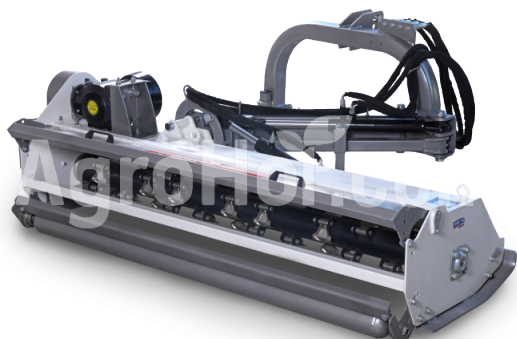

AARDENBURG Beta M 1250

Trituradora lateral de 125 cm

Domicilio social

Agrohof Kft.
6064 Tiszaug, Bokros tanya 16.

Ventas

+34 662 65 14 07
info@agrohof.com

<https://agrohof.es/sku/a01-0037>

Parámetros

Nombre	Unidad
Peso	266 kg
Anchura de trabajo	1250 mm
RPM	540 rpm
Martillo PC	20 pcs
Peso de la pieza de recambio	450 gr
Potencia mínima	20 hp
CAT	I, II
Correas trapezoidales	3 pcs
Diámetro del rotor	110 mm
Diámetro total	310 mm
Anchura	1425 mm
Longitud	1560 mm
Altura	835 mm
Desplazamiento lateral	1
Engranaje	tractor PTO
Diámetro máximo del árbol	3-4 cm

Descripción

Haga su pedido ahora y reciba un eje cardán gratis. Para el usuario semiprofesional exigente. Siega precisa y controlable en la punta de los dedos. Muy buenos resultados incluso cuando el terreno es ondulado o la trituradora se utiliza en vertical para cortar las plantas de los bordes de la carretera. Ideal para fincas y granjas medianas onduladas, zanjas, terraplenes, setos, bordes de carreteras y huertos. En caso necesario, la BETA M puede triturar plantas leñosas con un martillo o hierba con cuchillas en Y. El montaje en espiral de los martillos y las cuchillas proporciona un mayor rendimiento que las trituradoras tradicionales.