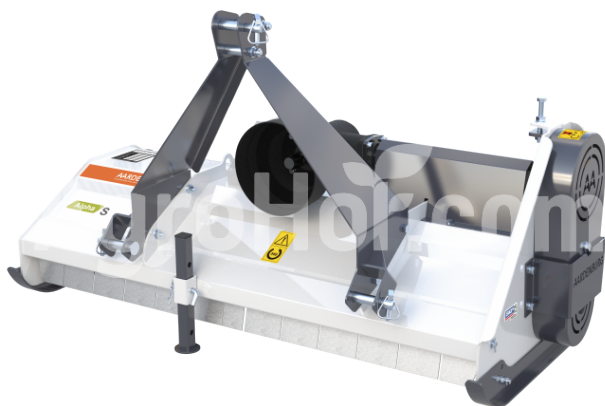

## AARDENBURG Alpha S 1650

Trituradora de martillos 165 cm (con puerta)

### Parámetros

Nombre	Unidad
Peso	186 kg
Anchura de trabajo	1650 mm
RPM	540 rpm
Martillo PC	26 pcs
Peso de la pieza de recambio	340 gr
Potencia mínima	20 hp
CAT	I, II
Correas trapezoidales	3 pcs
Diámetro del rotor	80 mm
Diámetro total	220 mm
Anchura	1777 mm
Longitud	695 mm
Altura	795 mm
Engranaje	tractor PTO

### Descripción

Pídalo ahora y reciba un eje cardán gratis. Perfecto para el aficionado serio. Especialmente diseñado para tractores compactos. Ideal para grandes fincas y explotaciones más pequeñas. Cuando sea necesario, la ALPHA S puede triturar plantas leñosas con un martillo o hierba con cuchillas en Y.