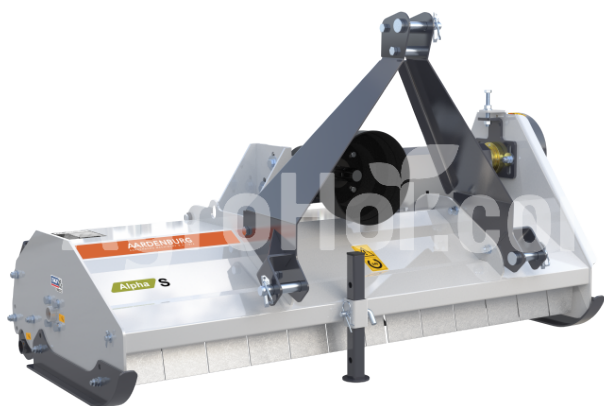

AARDENBURG Alpha S 1050

Trituradora de martillos 105 cm (con puerta)

Domicilio social

Agrohof Kft.
6064 Tiszaug, Bokros tanya 16.

Ventas

+34 662 65 14 07
info@agrohof.com

<https://agrohof.es/sku/a01-0004>

Parámetros

| Nombre | Unidad |
|-----------------------|-------------|
| Peso | 155 kg |
| Anchura de trabajo | 1050 mm |
| RPM | 540 rpm |
| Martillo PC | 18 pcs |
| Potencia mínima | 10 hp |
| CAT | I |
| Correas trapezoidales | 3 pcs |
| Diámetro del rotor | 80 mm |
| Diámetro total | 220 mm |
| Anchura | 1177 mm |
| Longitud | 695 mm |
| Altura | 795 mm |
| Engranaje | tractor PTO |
| Peso del martillo | 450 gr |

Descripción

Pídalo ahora y reciba un eje cardán gratis. Perfecto para el aficionado serio. Especialmente diseñado para tractores compactos. Ideal para grandes fincas y explotaciones más pequeñas. Cuando sea necesario, la ALPHA S puede triturar plantas leñosas con un martillo o hierba con cuchillas en Y.