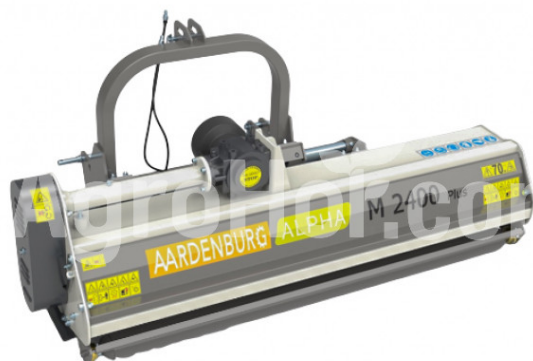

AARDENBURG Alpha M 2400 MEGA (demo)

Trituradora de martillos de 2,4 m con desplazamiento lateral hidráulico

Domicilio social

Agrohof Kft.
6064 Tiszaug, Bokros tanya 16.

Ventas

+34 662 65 14 07
info@agrohof.com

<https://agrohof.es/sku/a01-12493>

Parámetros

Nombre	Unidad
Peso	470 kg
Anchura de trabajo	2400 mm
Potencia mínima	60 hp
CAT	I, II
RPM	540 rpm
Correas trapezoidales	4 pcs
Diámetro del rotor	114 mm
Diámetro total	354 mm
Movimiento lateral izquierdo mínimo	1200 mm
Movimiento máximo lado izquierdo	1000 mm
Movimiento lateral derecho mínimo	1200 mm
Desplazamiento máximo lado derecho	1400 mm
Martillo PC	30 pcs

Descripción

Resistente y duradera. Su construcción de eficacia probada facilita su manejo. La clásica trituradora todoterreno con una puerta trasera de nuevo diseño para una rápida eliminación de los recortes que aumenta la velocidad de producción. La más adecuada para ¡casi todo y en todas partes! El todoterreno definitivo. Añada aún más flexibilidad con la ALPHA M PLUS con desplazamiento lateral hidráulico. Cuando sea necesario, la ALPHA M puede triturar plantas leñosas con un martillo o hierba con cuchillas en Y. Montaje en espiral de martillos y cuchillas para un mayor rendimiento que las trituradoras tradicionales.