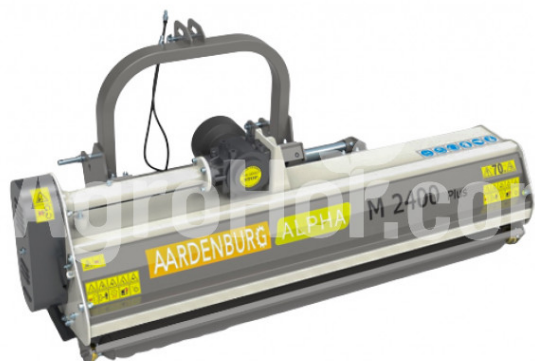

## AARDENBURG Alpha M 2400 MEGA (demo)

Trituradora de martillos de 2,4 m con desplazamiento lateral hidráulico

### Domicilio social

Agrohof Kft.  
6064 Tiszaug, Bokros tanya 16.

### Parámetros

Nombre	Unidad
Peso	470 kg
Anchura de trabajo	2400 mm
Potencia mínima	60 hp
CAT	I, II
RPM	540 rpm
Correas trapezoidales	4 pcs
Diámetro del rotor	114 mm
Diámetro total	354 mm
Movimiento lateral izquierdo mínimo	1200 mm
Movimiento máximo lado izquierdo	1000 mm
Movimiento lateral derecho mínimo	1200 mm
Desplazamiento máximo lado derecho	1400 mm
Martillo PC	30 pcs

### Descripción

Resistente y duradera. Su construcción de eficacia probada facilita su manejo. La clásica trituradora todoterreno con una puerta trasera de nuevo diseño para una rápida eliminación de los recortes que aumenta la velocidad de producción. La más adecuada para ..... ¡casi todo y en todas partes! El todoterreno definitivo. Añada aún más flexibilidad con la ALPHA M PLUS con desplazamiento lateral hidráulico. Cuando sea necesario, la ALPHA M puede triturar plantas leñosas con un martillo o hierba con cuchillas en Y. Montaje en espiral de martillos y cuchillas para un mayor rendimiento que las trituradoras tradicionales.