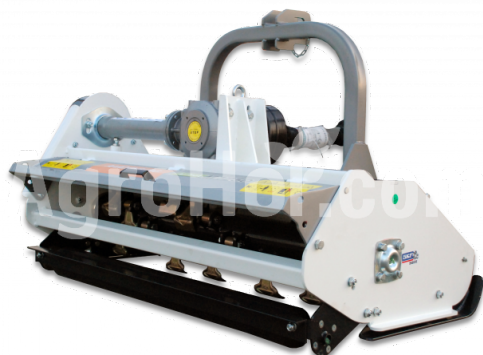

AARDENBURG Alpha M 1550

Trituradora de martillos 155 cm

Domicilio social

Agrohof Kft.
6064 Tiszaug, Bokros tanya 16.

Ventas

+34 662 65 14 07
info@agrohof.com

<https://agrohof.es/sku/a01-0015>

Parámetros

Nombre	Unidad
Peso	296 kg
Anchura de trabajo	1550 mm
RPM	540 rpm
Martillo PC	24 pcs
Peso de la pieza de recambio	700 gr
Potencia mínima	25 hp
CAT	I, II
Correas trapezoidales	3 pcs
Diámetro del rotor	112 mm
Diámetro total	352 mm
Anchura	1700 mm
Longitud	790 mm
Altura	900 mm
Movimiento máximo lado izquierdo	600 mm
Desplazamiento máximo lado derecho	950 mm
Engranaje	tractor PTO
Diámetro máximo del árbol	3-4 cm

Descripción

Haga su pedido ahora y reciba un eje cardán gratis. Su construcción probada hace que sea fácil de manejar. La clásica trituradora todoterreno con una puerta trasera de nuevo diseño para una rápida eliminación de los recortes que aumenta la velocidad de producción. La más adecuada para ¡Casi todo y en todas partes! El todoterreno definitivo. Añada aún más flexibilidad con la ALPHA M PLUS con desplazamiento lateral hidráulico. Cuando sea necesario, la ALPHA M puede triturar plantas leñosas con un martillo o hierba con cuchillas en Y. Montaje en espiral de martillos y cuchillas para un mayor rendimiento que las trituradoras tradicionales.