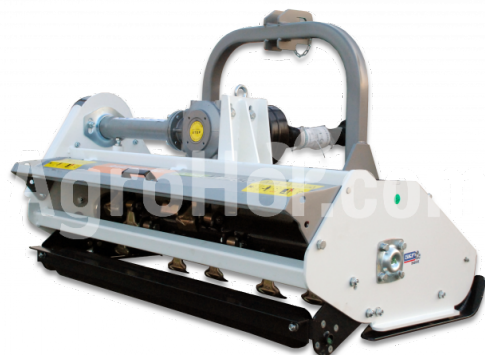

AARDENBURG Alpha M 1250

Trituradora de 125 cm

Domicilio social

Agrohof Kft.
6064 Tiszaug, Bokros tanya 16.

Ventas

+34 662 65 14 07
info@agrohof.com

<https://agrohof.es/sku/a01-0014>

Parámetros

Nombre	Unidad
Peso	266 kg
Anchura de trabajo	1250 mm
RPM	540 rpm
Martillo PC	20 pcs
Peso de la pieza de recambio	700 gr
Potencia mínima	18 hp
CAT	I, II
Correas trapezoidales	3 pcs
Diámetro del rotor	112 mm
Diámetro total	352 mm
Anchura	1400 mm
Longitud	790 mm
Altura	900 mm
Movimiento máximo lado izquierdo	600 mm
Desplazamiento máximo lado derecho	650 mm
Engranaje	tractor PTO
Diámetro máximo del árbol	3-4 cm

Descripción

Haga su pedido ahora y reciba un eje cardán gratis. Su construcción probada hace que sea fácil de manejar. La clásica trituradora todoterreno con una puerta trasera de nuevo diseño para eliminar rápidamente los recortes y aumentar así la velocidad de producción. La más adecuada para ¡Casi todo y en todas partes! El todoterreno definitivo. Añada aún más flexibilidad con la ALPHA M PLUS con desplazamiento lateral hidráulico. Cuando sea necesario, la ALPHA M puede triturar plantas leñosas con un martillo o hierba con cuchillas en Y. Montaje en espiral de martillos y cuchillas para un mayor rendimiento que las trituradoras tradicionales.