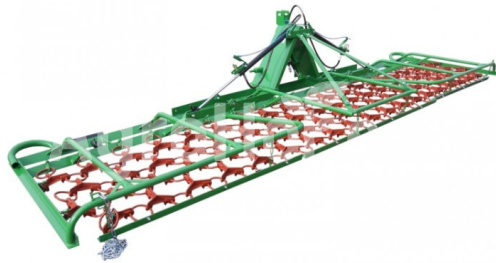

## Zagroda 1146

**Rastra de cadenas de 4 m (4 filas, plegado mecánico, bastidor abierto)**

### Parámetros

Nombre	Unidad
Anchura de trabajo	4000 mm
Peso	380 kg

### Descripción

EQUIPO ESTÁNDAR: - Enganche de 3 puntos cat. II, tipo caja - Despliegue mecánico- 4 filas de fundición pesada - Bloqueo mecánico para transporte - Sección de fundición conectada con el bastidor mediante grilletes - Patines para gradas de anchura 5-8 m EQUIPAMIENTO