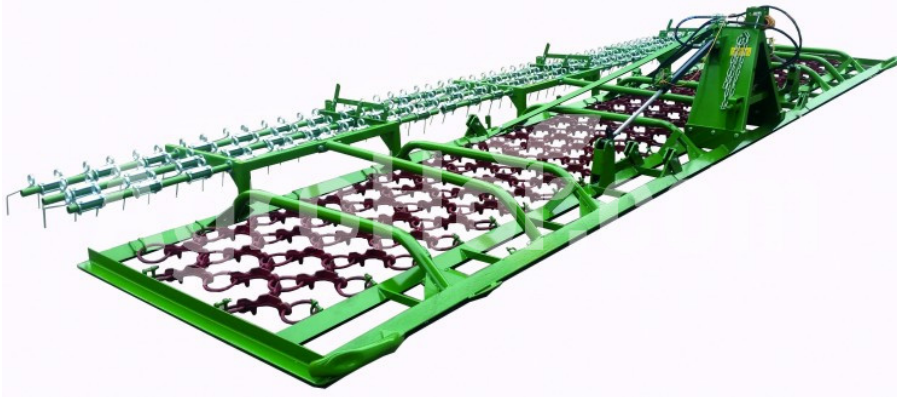

Zagroda 1140

Rastra de cadenas de 6 m (4 filas, plegado hidráulico, bastidor cerrado)

Domicilio social

Agrohof Kft.
6064 Tiszaug, Bokros tanya 16.

Ventas

+34 662 65 14 07
info@agrohof.com

<https://agrohof.es/sku/z09-0988>

Parámetros

Nombre	Unidad
Anchura de trabajo	6000 mm
Peso	580 kg

Descripción

EQUIPO ESTÁNDAR: - Enganche de 3 puntos cat. II, tipo caja - 4 filas de moldes - Despliegue hidráulico para (2 cilindros) - Bloqueo de seguridad - Red de trabajo conectada al bastidor con ganchos y grilletes - Patines para gradas de 5-8 m de anchura EQUIPAMIENTO OPCIONAL: - Patines para grada de 4m - Bastidor galvanizado- la red instalada en ganchos - Desbrozadora (para anchura 4-6m) - Desbrozadora galvanizada (para anchura 4-6m)