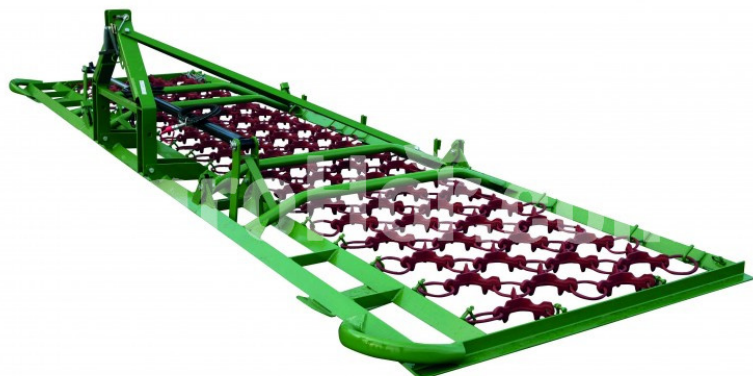

Zagroda 1124

Rastra de cadenas de 6 m (4 filas, plegado hidráulico, bastidor cerrado)

Domicilio social

Agrohof Kft.
6064 Tiszaug, Bokros tanya 16.

Ventas

+34 662 65 14 07
info@agrohof.com

<https://agrohof.es/sku/z09-0979>

Parámetros

Nombre	Unidad
Anchura de trabajo	6000 mm
Peso	540 kg

Descripción

EQUIPO ESTÁNDAR: - Enganche de 3 puntos cat. II - Despliegue hidráulico para 6 m y 8 m (1 cilindro de doble efecto) - Bloqueo mecánico de transporte - Sección de fundición conectada con el bastidor mediante grilletes - Patines para gradas de 5 m a 8 m de anchura EQUIPAMIENTO OPCIONAL: - Enganche de 3 puntos cat II, tipo caja - Patines para grada de 3 m y 4 m - Bastidor galvanizado - Sección de fundición conectada con el bastidor mediante ganchos - Desbrozadora (para anchura de 4 a 6 m) - Desbrozadora galvanizada (para anchura de 4 a 6 m)